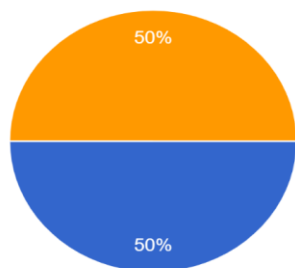

新しいユニフォーム（色：ネイビー）を発注してお...です。皆さんはどの色のTシャツがよいですか？  
4件の回答

- ドライ素材：ネイビー（作業着と同色）
- ドライ素材：ホワイト
- ドライ素材：ブラック
- ドライ素材：グレー

今年は燕市の産業カレンダーを採用しました。来年は、どう思いますか？  
3件の回答

- 今年同様、燕市産業カレンダーと同じでよい
- 来年は産業カレンダーと違い、独自のカレンダーがよい
- 得意先のカレンダー（参考：遠藤商事）と同じがよい