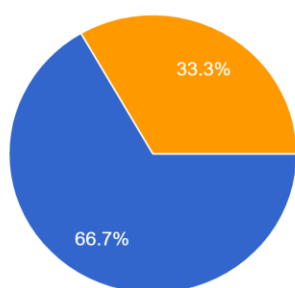

新しいユニフォーム（色：ネイビー）を発注してお...です。皆さんはどの色のTシャツがよいですか？  
4件の回答

- ドライ素材：ネイビー（作業着と同色）
- ドライ素材：ホワイト
- ドライ素材：ブラック
- ドライ素材：グレー

今年は燕市の産業カレンダーを採用しました。来年は、どう思いますか？  
3件の回答

- 今年同様、燕市産業カレンダーと同じでよい
- 来年は産業カレンダーと違い、独自のカレンダーがよい
- 得意先のカレンダー（参考：遠藤商事）と同じがよい