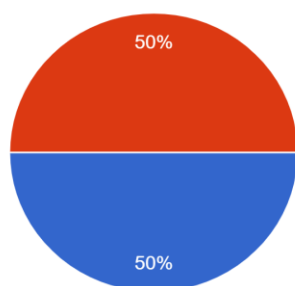

- 今年同様、燕市産業カレンダーと同じでよい
- 来年は産業カレンダーと違い、独自のカレンダーがよい
- 得意先のカレンダー（参考：遠藤商事）と同じがよい

現在朝8：15～夕方5：25までの就業時刻とな...すことができます。皆さんはどう思いますか？
4件の回答